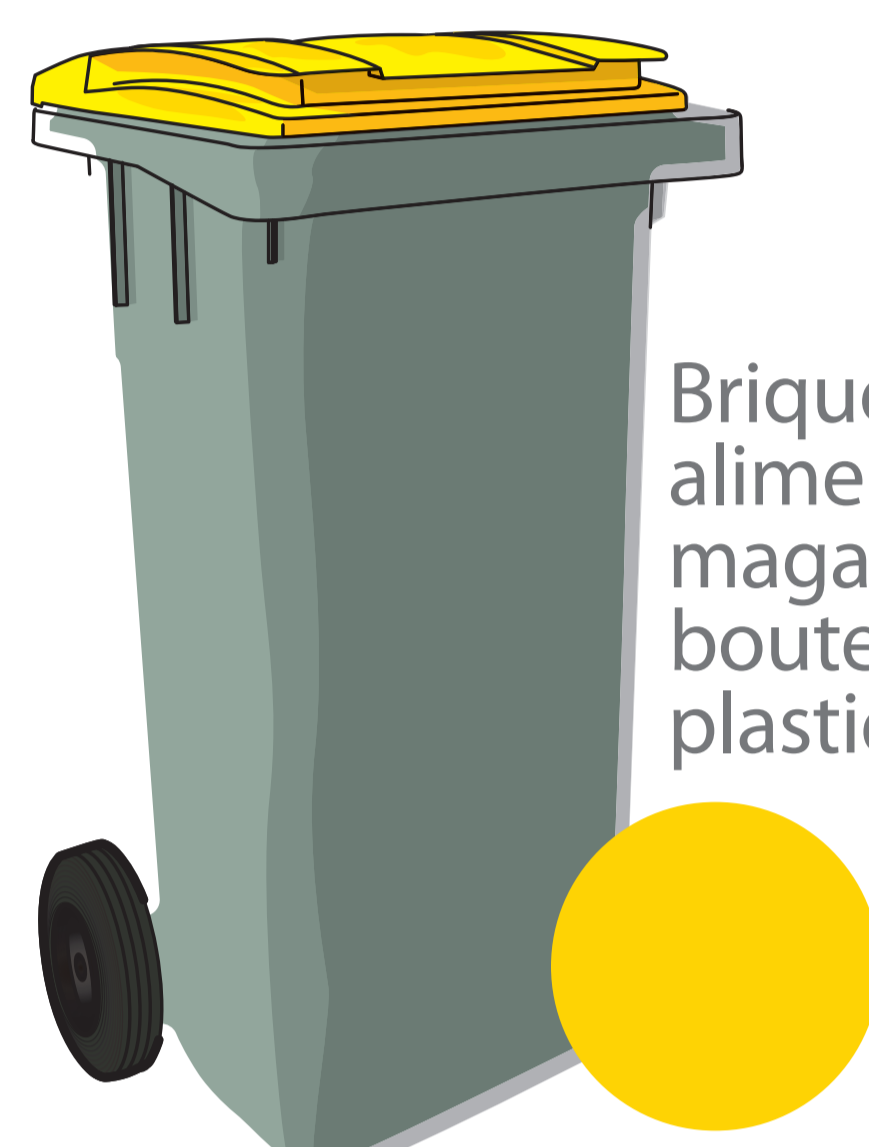

Briques alimentaires, magazines, bouteilles plastique, cartons

Local poubelles